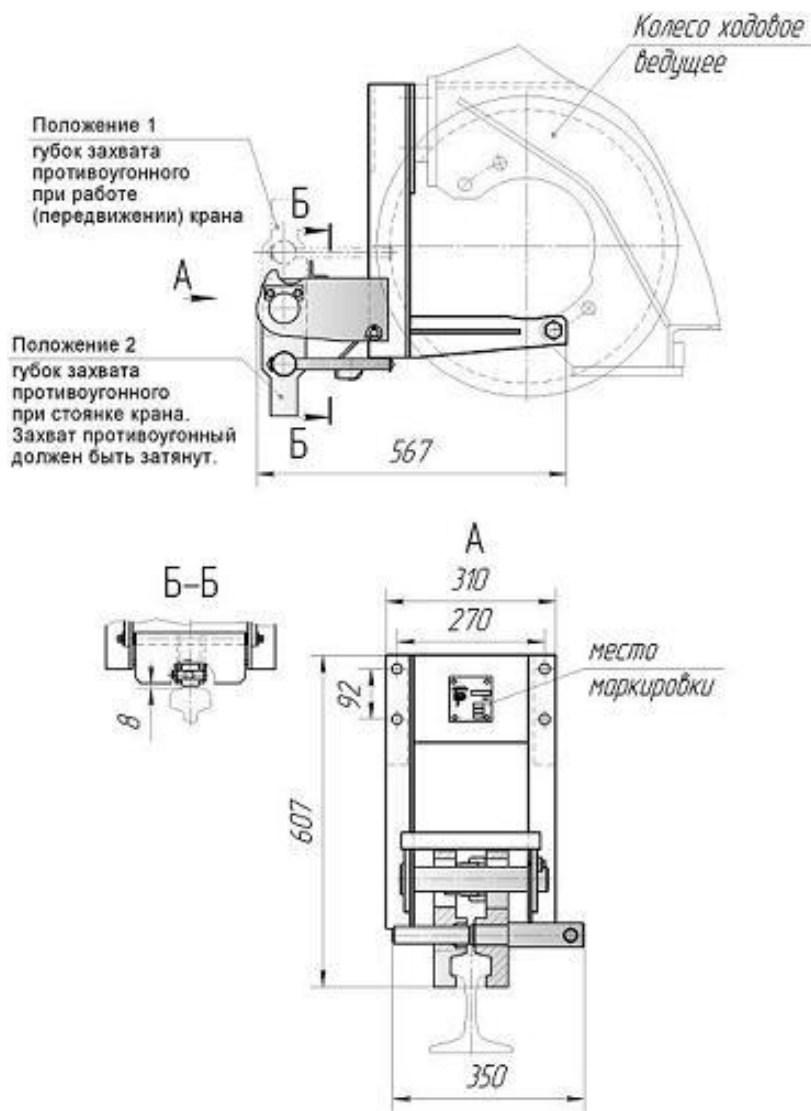

: www.rzhev.nt-rt.ru ||

: rvz@nt-rt.ru

2260.30-2.10.000

1 (2); -401 (); -474 ; -571.
-408; -403; -415; -515; -503 ; -503 .

: -405-
-160; -309;

ó

(),

: