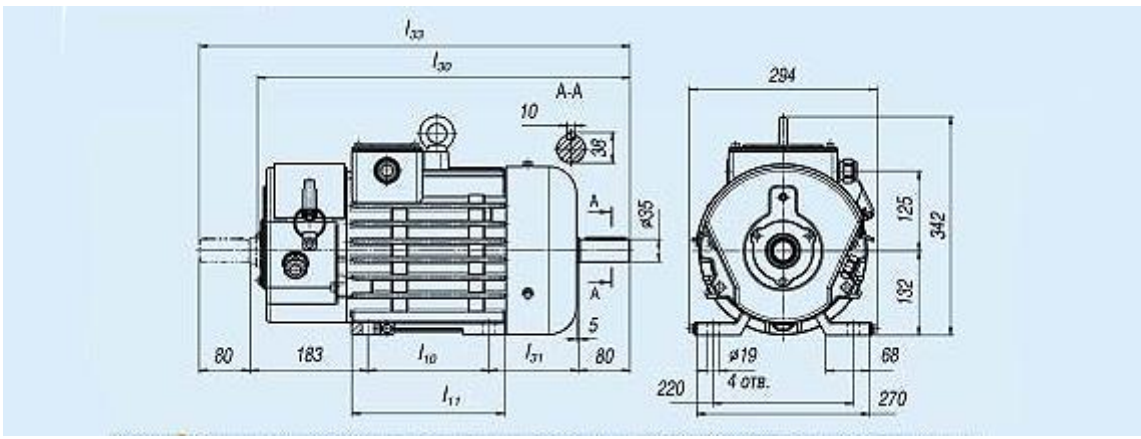

: www.rzhev.nt-rt.ru ||

: rvz@nt-rt.ru

(F) 100

1. 1.
 2. 183-74: **S3 - 40%**
 3. 20459-87: **ICO141**
 4. : - **IP44**,
- **IP54**
- **IP20**.
 5. 16372-84: **1.**
 6. : **1,8 /**
 7. 8865-87: **F (155°C) H (180°C).**
 8. **2.**
 9. **3351-066-50369673-2003.**
 10. - 18
- 24